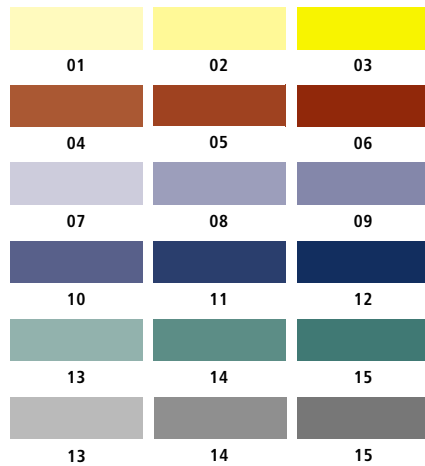

#### Povrchy stěn a stropů:

vypalovaný strukturovaný nebo hladký lak (KOMAXIT) jakéhokoliv odstínu dle vzorníku RAL například:

Alfa